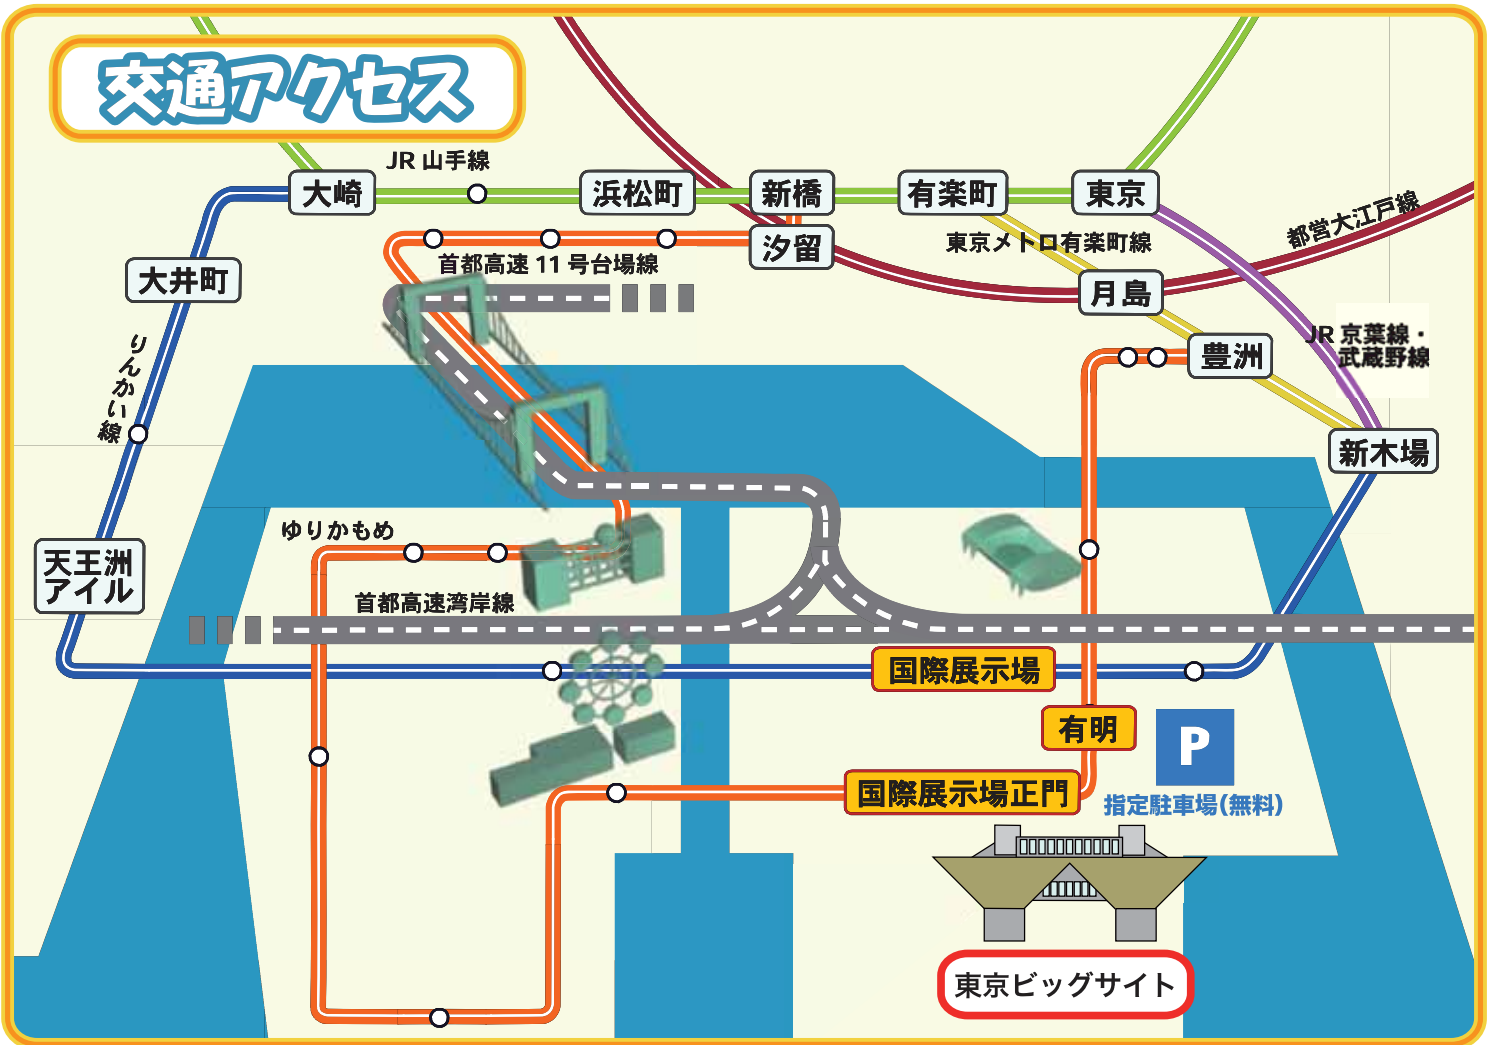

周辺マップ

注 意 事 項
 ※お車でお越しのお客様は指定の駐車場をご利用ください。
 ※また駐車台数に限りがございますのでご了承ください。

りんかい線時刻表

新木場駅発	国際展示場駅着	大崎駅発	国際展示場駅着
5:39	5:43	5:40	5:53
5:52	5:56	6:02	6:15
6:03	6:07		
	4分		13分
< 駅から徒歩約10分 >			

ゆりかもめ時刻表

豊洲駅発	国際展示場正門駅着	新橋駅発	国際展示場正門駅着
5:41	5:49	6:00	6:22
5:57	6:05		
6:13	6:21		
	8分		22分
< 駅から徒歩約6分 >			