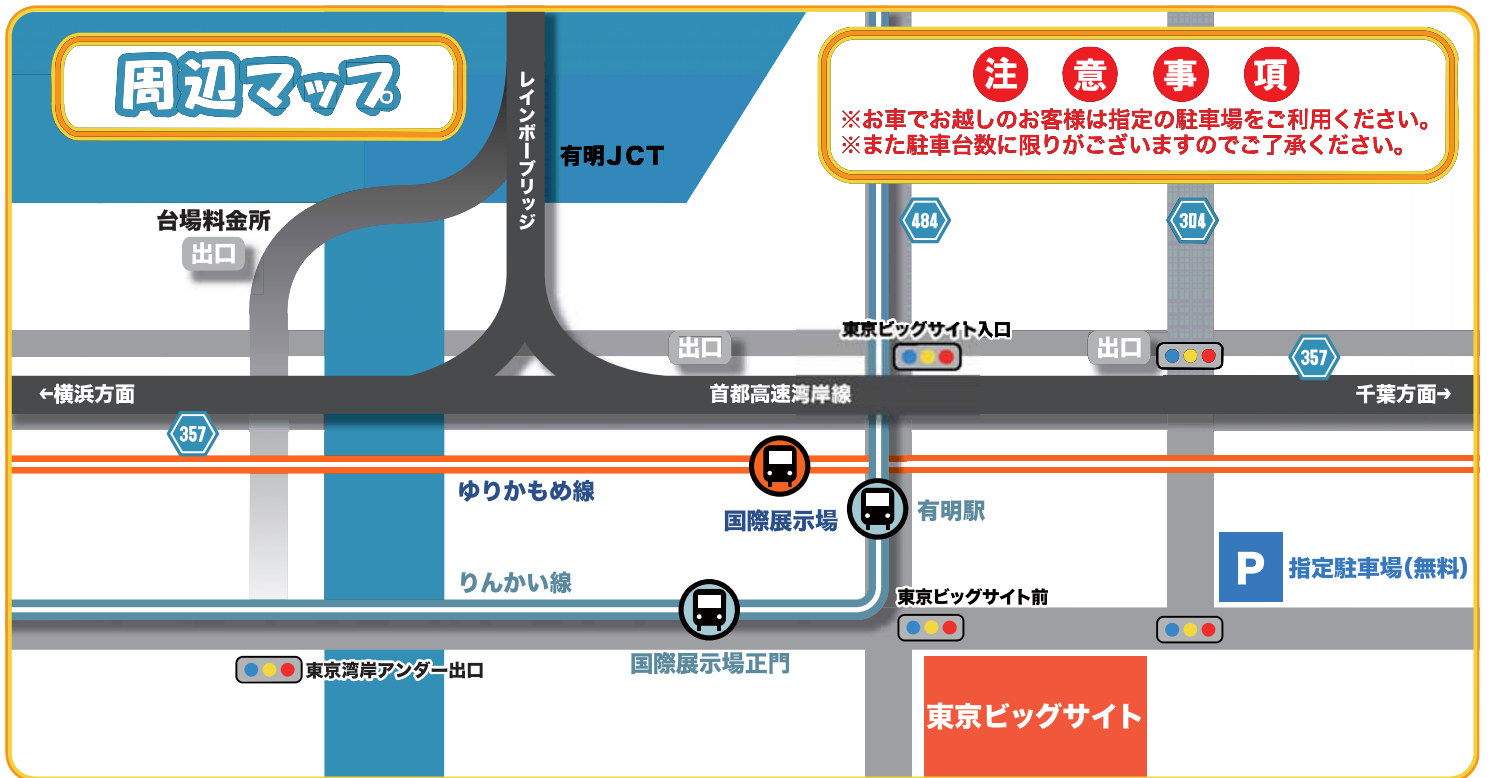

周辺マップ

注 意 事 項
 ※お車でお越しのお客様は指定の駐車場をご利用ください。
 ※また駐車台数に限りがございますのでご了承ください。

りんかい線時刻表

新木場駅発	国際展示場駅着	大崎駅発	国際展示場駅着
5:39	5:43	5:40	5:53
5:52	5:56	6:02	6:15
6:03	6:07		
	4分		13分
< 駅から徒歩約10分 >			

ゆりかもめ時刻表

豊洲駅発	国際展示場正門駅着	新橋駅発	国際展示場正門駅着
5:41	5:49	6:00	6:22
5:57	6:05		
6:13	6:21		
	8分		22分
< 駅から徒歩約6分 >			